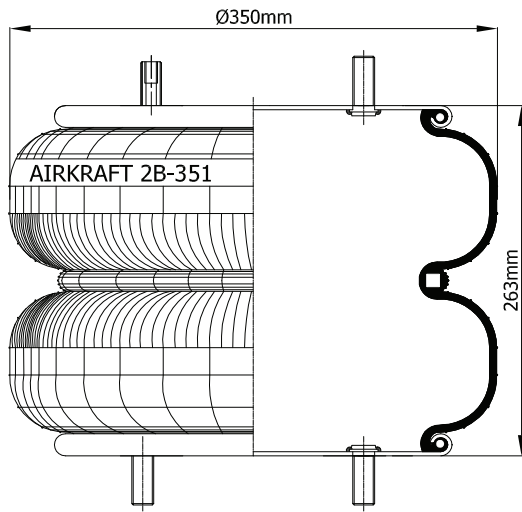

STYLE

2B - 351

www.airkraft.com.tr

TOP VIEW

BOTTOM VIEW

| REFERENCE | ORDER NO: | DESCRIPTION | ⊗ |
|-----------|-----------|-------------|---|
| 113478 | 11120114 | | |
| | | | |
| | | | |
| | | | |
| | | | |
| | | | |
| | | | |
| | | | |
| | | | |