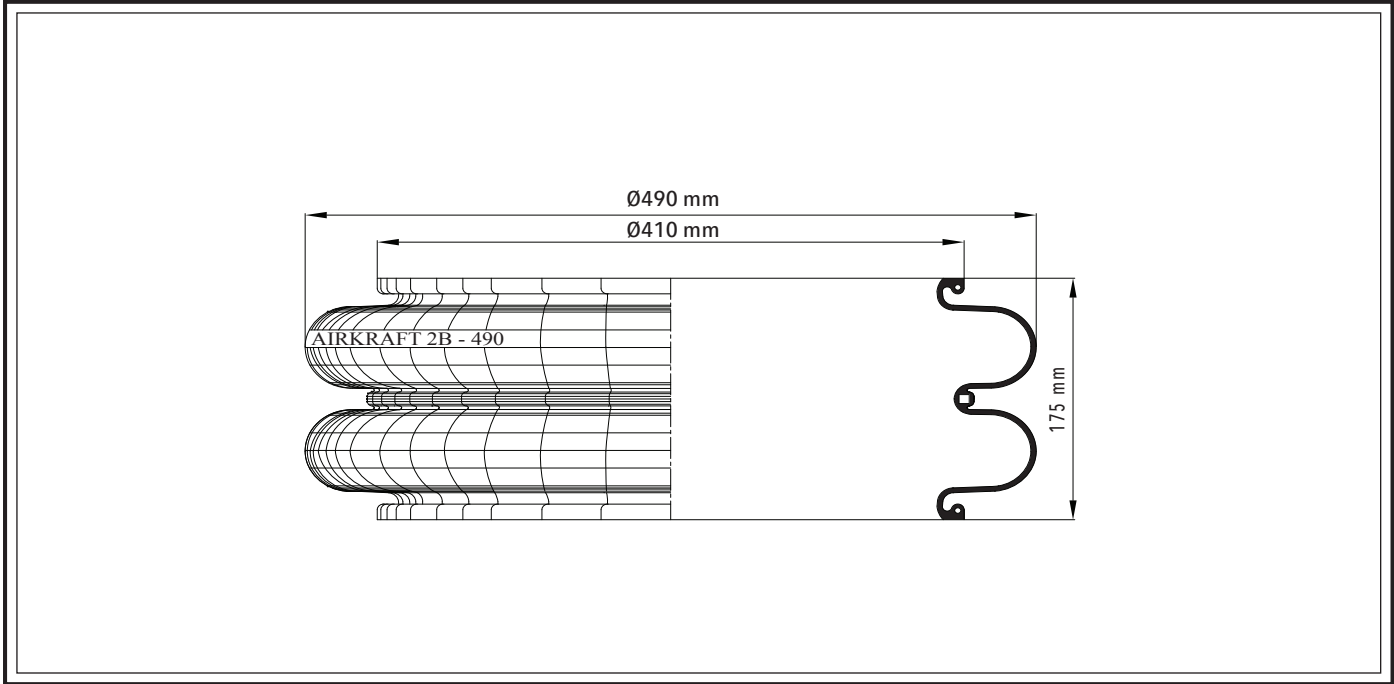

| Reference | Order No | ADAPTABLE CROSS | Reference | Order No | ADAPTABLE CROSS |
|-----------|----------|----------------------------|-----------|----------|----------------------------|
| 114400 | 11120159 | DUNLOP (FR) SP 1194 / 1998 | 113405 | 11120087 | |
| 113403 | 11120085 | DUNLOP(FR) 16" x 2 SP 2340 | 113408 | 11120090 | DUNLOP(FR) 16" x 2 SP 1557 |
| 113404 | 11120086 | DUNLOP(FR) 16" x 2 | 113409 | 11120091 | |
| | | | | | |
| | | | | | |
| | | | | | |
| | | | | | |
| | | | | | |
| | | | | | |
| | | | | | |
| | | | | | |