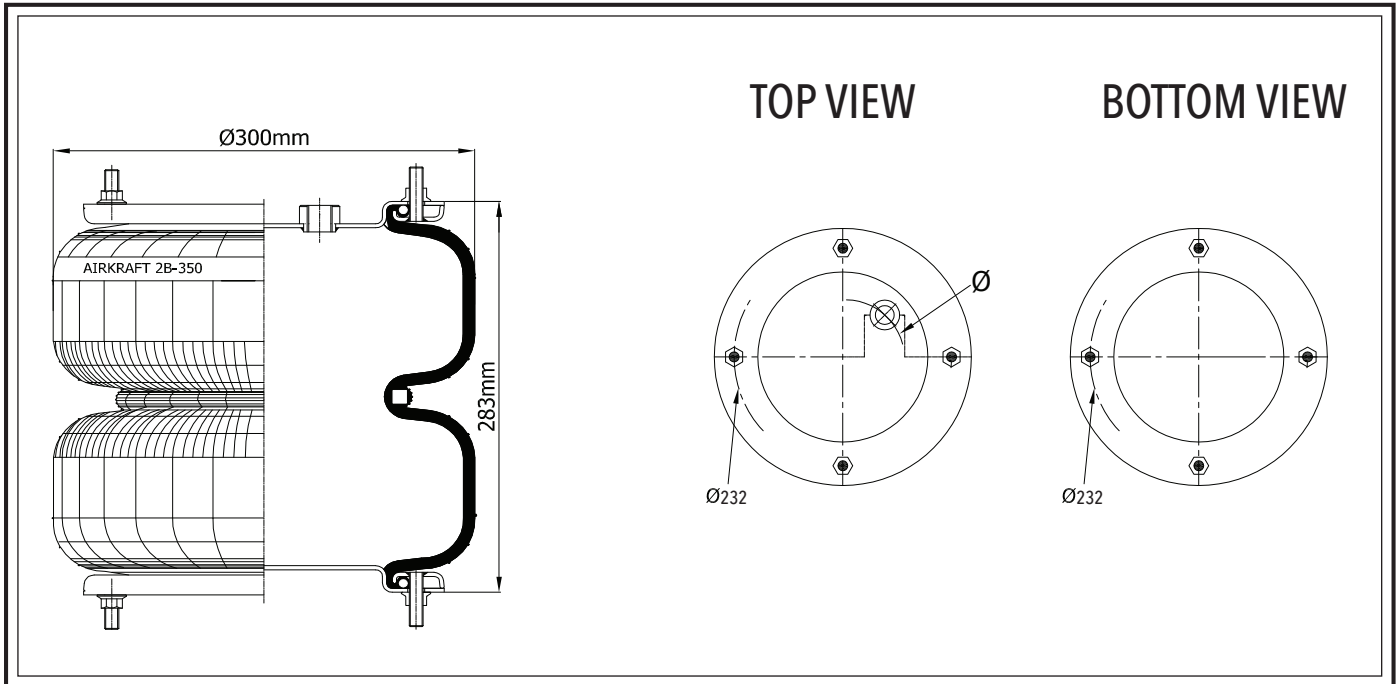

STYLE

2B - 350

www.airkraft.com.tr

| REFERENCE | ORDER NO | DESCRIPTION | ⊗ | ∅ |
|-----------|----------|------------------------------|---------|-------|
| 114304 | 11120156 | Rubber bellow only | | |
| 113330 | 11120062 | Top/Bottom plate M10 (bolts) | M16x1,5 | 120mm |
| | | | | |
| | | | | |
| | | | | |
| | | | | |
| | | | | |
| | | | | |