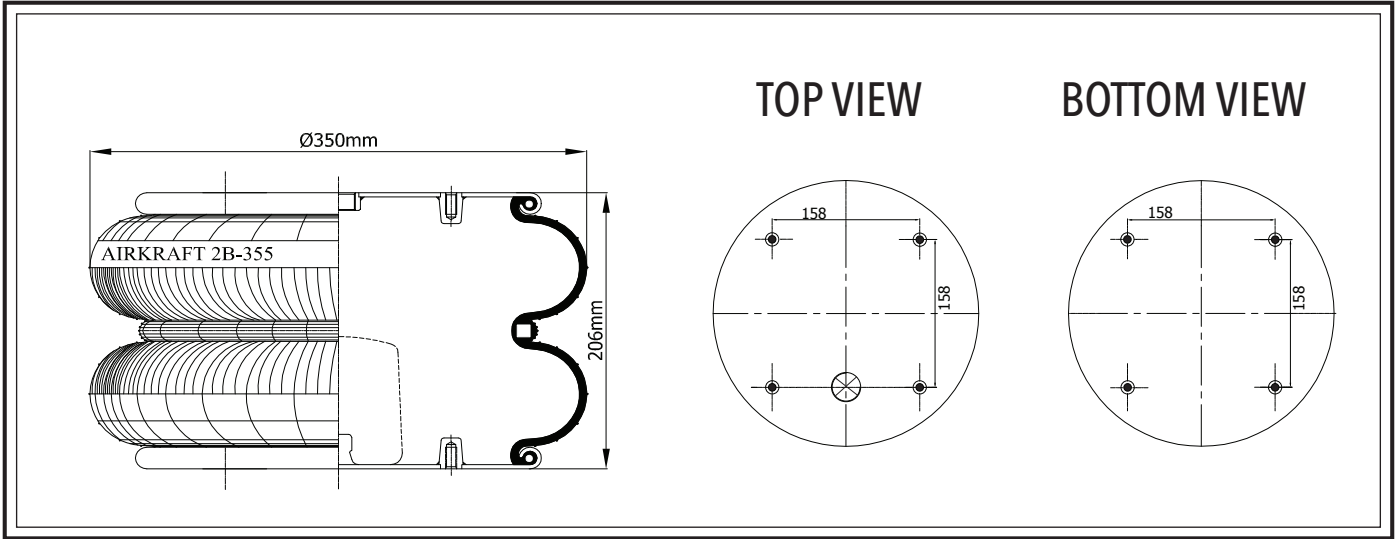

REFERENCE	ORDER NO	DESCRIPTION	⊗
Two Ply Bellows			
114450	11120161	Rubber bellow only	
113466	11120108		
113495	11120181		
113496	11120182		
113497	11120183		
113503	11120184		
113450	11120098	Top/bottom plate M8 (Blind nuts)	G 3/4
113453	11120101	Top/bottom plate M8 (Blind nuts)	G1
113455	11120103	Top/bottom plate M8 (Blind nuts)	G 1/2
113459	11120104	Top/bottom plate M10 (Blind nuts)	G 1/2
	11120189		

Reference	Order No	ADAPTABLE CROSS		Reference	Order No	ADAPTABLE CROSS	
114450	11120161	FIRESTONE	21 - 095.0035	113503	11120184	FIRESTONE	W01-358-7146
			W01-358-0213			CONTITECH	FD 530-22 342
		PHOENIX	2B 34R			GOODYEAR	2B14-355
		GOODYEAR	2B 14			HENDRICKSON	13046
113466	11120108	FIRESTONE	W01 358 7136	113450	11120098	PHOENIX	SP 2B 34R
		CONTITECH	FD 530-22 321	113453	11120101	CONTITECH	FD 530-22
		GOODYEAR	2B14 356				2682 075 000
		HENDRICKSON	1080			PIRELLI	1938
113495	11120181	FIRESTONE	W01-358-7145			WEFORMA	WBZ 600-E1
		CONTITECH	FD 530-22 374			BOSCH	822419045
		GOODYEAR	2B14-354	113455	11120103		
		HENDRICKSON	13038	113459	11120104		
113496	11120182	FIRESTONE	W01-358-7143		11120189	FIRESTONE	W01-M58 7501
		GOODYEAR	2B14-352			GOODYEAR	2B 14 - 465
113497	11120183	FIRESTONE	W01-358-7144				
		GOODYEAR	2B14-353