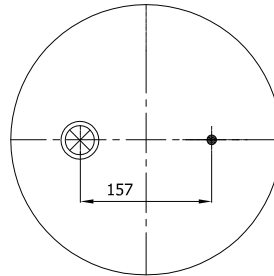

STYLE

2B - 351

www.airkraft.com.tr

TOP VIEW

BOTTOM VIEW

| REFERENCE | ORDER NO: | DESCRIPTION | ⊗ |
|-----------|-----------|-------------|---|
| 113478 | 11120114 | | |
| | | | |
| | | | |
| | | | |
| | | | |
| | | | |
| | | | |
| | | | |
| | | | |