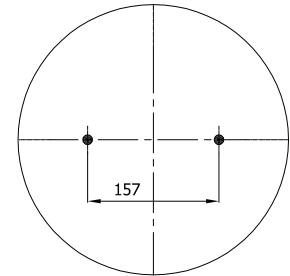

STYLE

2B - 351

www.airkraft.com.tr

TOP VIEW

BOTTOM VIEW

| REFERENCE | ORDER NO: | DESCRIPTION | ⊗ |
|-----------|-----------|-------------|---|
| 113478 | 11120114 | | |
| | | | |
| | | | |
| | | | |
| | | | |
| | | | |
| | | | |
| | | | |
| | | | |