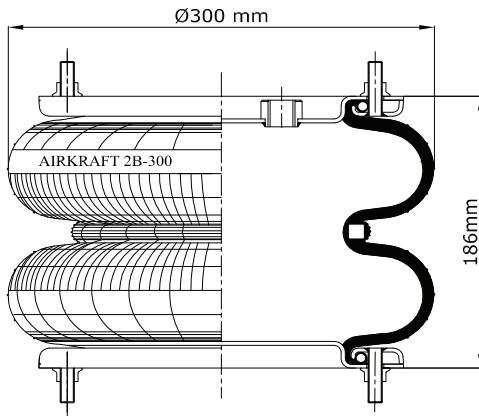

TOP VIEW

BOTTOM VIEW

REFERENCE	ORDER NO:	DESCRIPTION	⊗	∅
114300	11120153	Bottom plate Blind nuts M8		
113300	11120046	Top/Bottom plate M10 (bolts)	Rp 1/2	center
113301	11120047	Top/Bottom plate M10 (bolts)	M16X1,5	120mm
113305	11120048	Top/Bottom side only clamp ring M10		

Reference	Order No	ADAPTABLE CROSS		Reference	Order No	ADAPTABLE CROSS	
114300	11120153	CONTITECH	FD 412-18 S	113301	11120047	FIRESTONE	fole 210 095.0082
		DUNLOP(FR)	SP 256 NB			CONTITECH	FD 412-18
113300	11120046	CONTITECH	FD 412-18 1/2 M10			DUNLOP(FR)	SP 2665 NB(12"x2)
		DUNLOP(FR)	SP 1541 NB	113305	11120048	CONTITECH	FD 412-18
		WEFORMA	WBZ-G 550			DUNLOP(FR)	SP 1025 NB
		NORGREN	M / 31122 (12"x2)			GART	T291 / B (291.1.170)