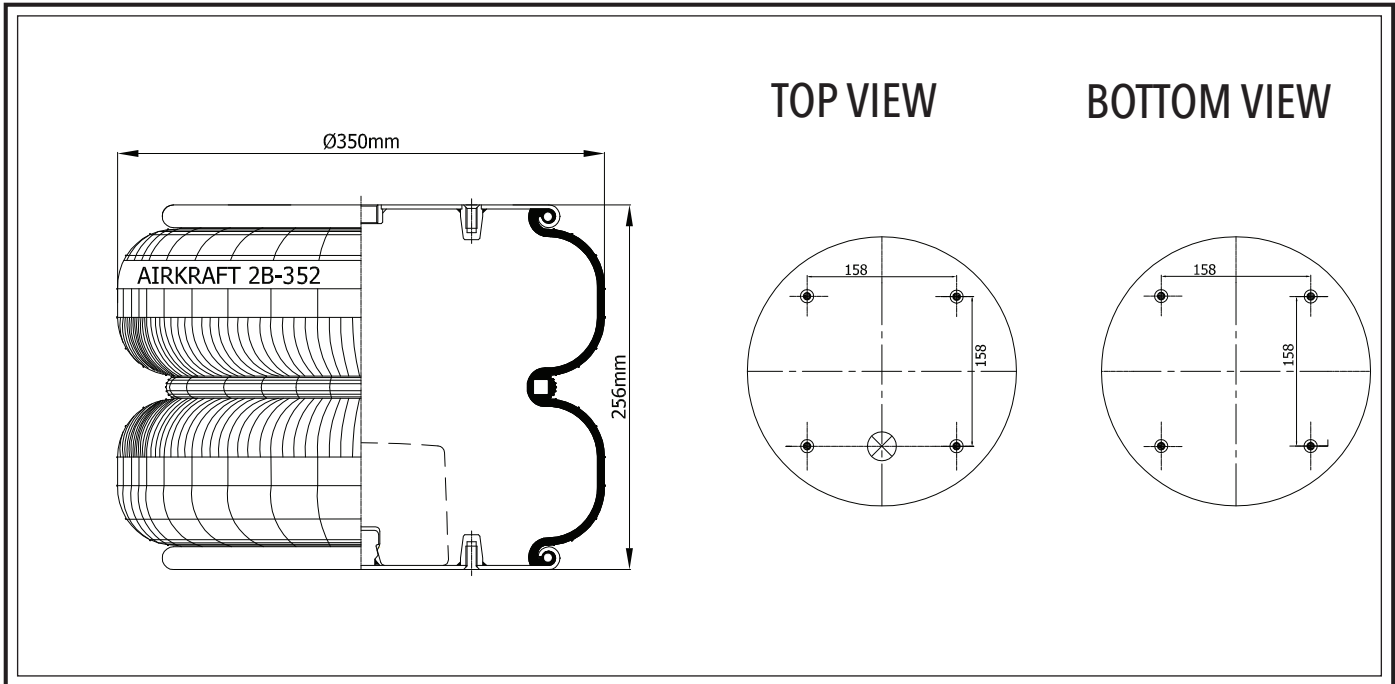

REFERENCE	ORDER NO	DESCRIPTION	⊗
113479	11120115		
113480	11120180		
113499	11120127		
113500	11120128		

Reference	Order No	ADAPTABLE CROSS		Reference	Order No	ADAPTABLE CROSS	
113479	11120115	FIRESTONE	W01-358-6805	113499	11120127	FIRESTONE	W01-358-6800
		CONTITECH	FD 530-30 532 / 707			CONTITECH	FD 530-30 518
		GOODYEAR	2B14-462			GOODYEAR	2B14-363
113480	11120180	FIRESTONE	W01-358-6801	113500	11120128	FIRESTONE	W01-358-6808
		CONTITECH	FD 530-30 451			CONTITECH	FD 530-30 519
		GOODYEAR	2B14-365